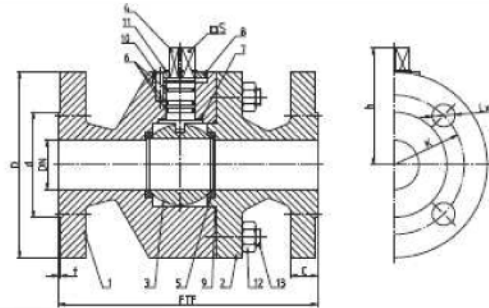

DN	PN	FTF	D	d	C	T	K	L	n	h	a	S	F	Ken	Waga	M
mm	mm	mm	mm	mm	mm	mm	mm	mm	mm	mm	mm	mm	mm	mm	kg	kgm
15	63	100	210	105	45	20	2	75	14	4	57	—	11	—	14,7	5,5
20	63	100	230	115	50	22	2	80	16	4	60	—	11	—	20,2	8,0
25	63	100	250	140	58	24	2	100	18	4	65,5	—	11	—	40,9	15,5
32	63	100	280	158	75	28	2	110	22	4	77	—	15	—	67,0	27,5
40	63	100	290	170	80	28	2	125	22	4	87,7	—	17	—	104,7	41,0
50	63	250	350	180	100	28	2	135	22	4	113	—	20	—	163,0	63,0
63	100	250	350	190	100	28	2	145	26	4	113	—	20	—	153,0	58
80	100	250	350	220	100	28	2	155	26	4	123	—	20	—	210,5	80
100	160	250	420	210	120	30	2	170	26	4	125	—	20	—	270,5	100
125	160	250	450	215	130	30	2	180	26	4	143,5	—	20	—	410,0	150
150	160	250	450	230	130	34	2	180	26	4	143,5	—	21	—	410,0	150
175	160	250	450	250	130	32	2	200	26	4	162	—	21	—	654,4	240
200	160	250	450	265	130	34	2	210	30	4	162	—	21	—	804,4	290
225	160	250	450	285	130	34	2	240	30	4	187	33	21	14	1105	400
250	160	250	450	315	130	42	2	250	33	4	197	33	21	12	1525	560